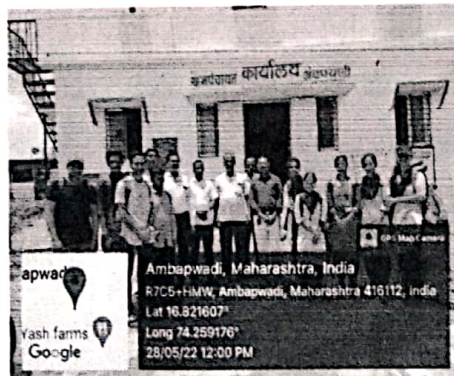

परिशिष्टे -०२

Handwritten signature
Head,
Department of Sociology
V. Y. College, Path-Vadgaon, Ambapwadi, Maharashtra