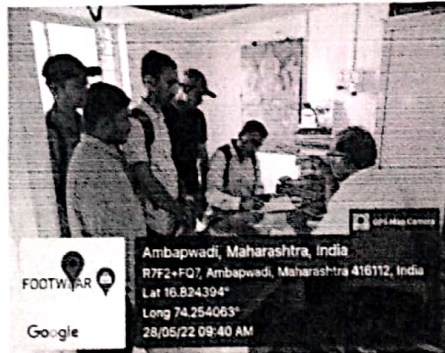

परिशिष्टे -०२

Handwritten signature
Head,
Department of Sociology
V. Y. College, Path-Vadgaon, Ambapwadi, Maharashtra